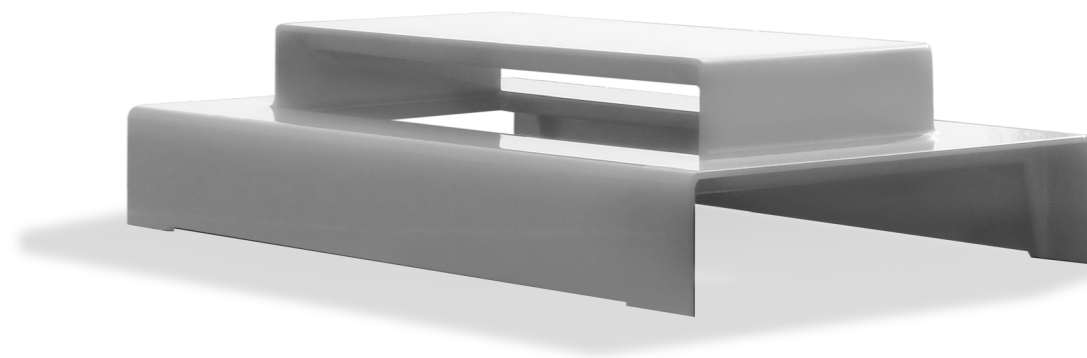

---

dimensions 300*177*72 cm