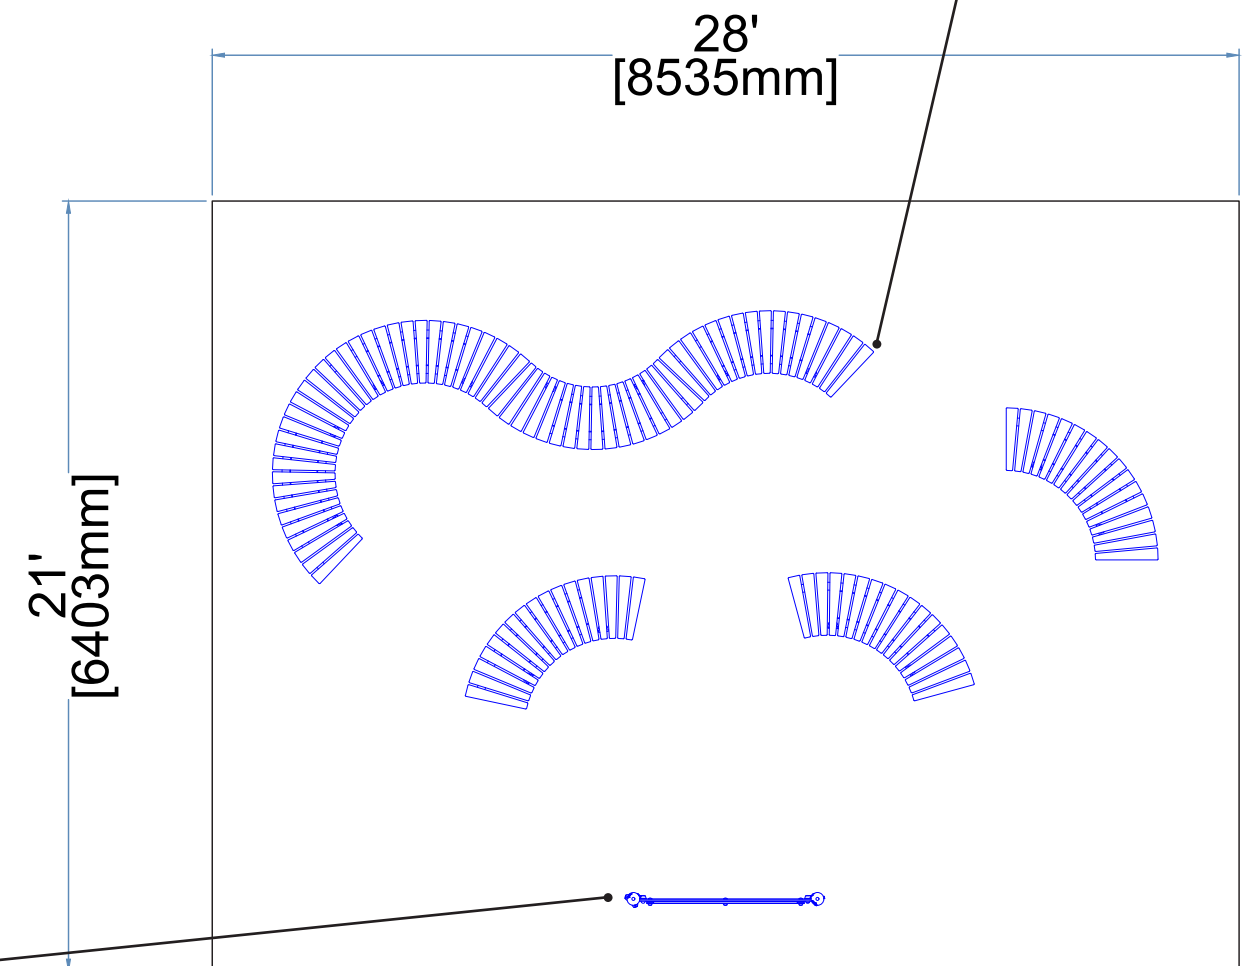

*** Installation recommandée : **coulée de béton**. On recommande une surface souple (sable, gazon naturel, fibre de bois et surface synthétique souple telle que le **tapis aigilleté sablé** ou **pelouse synthétique hybride**)