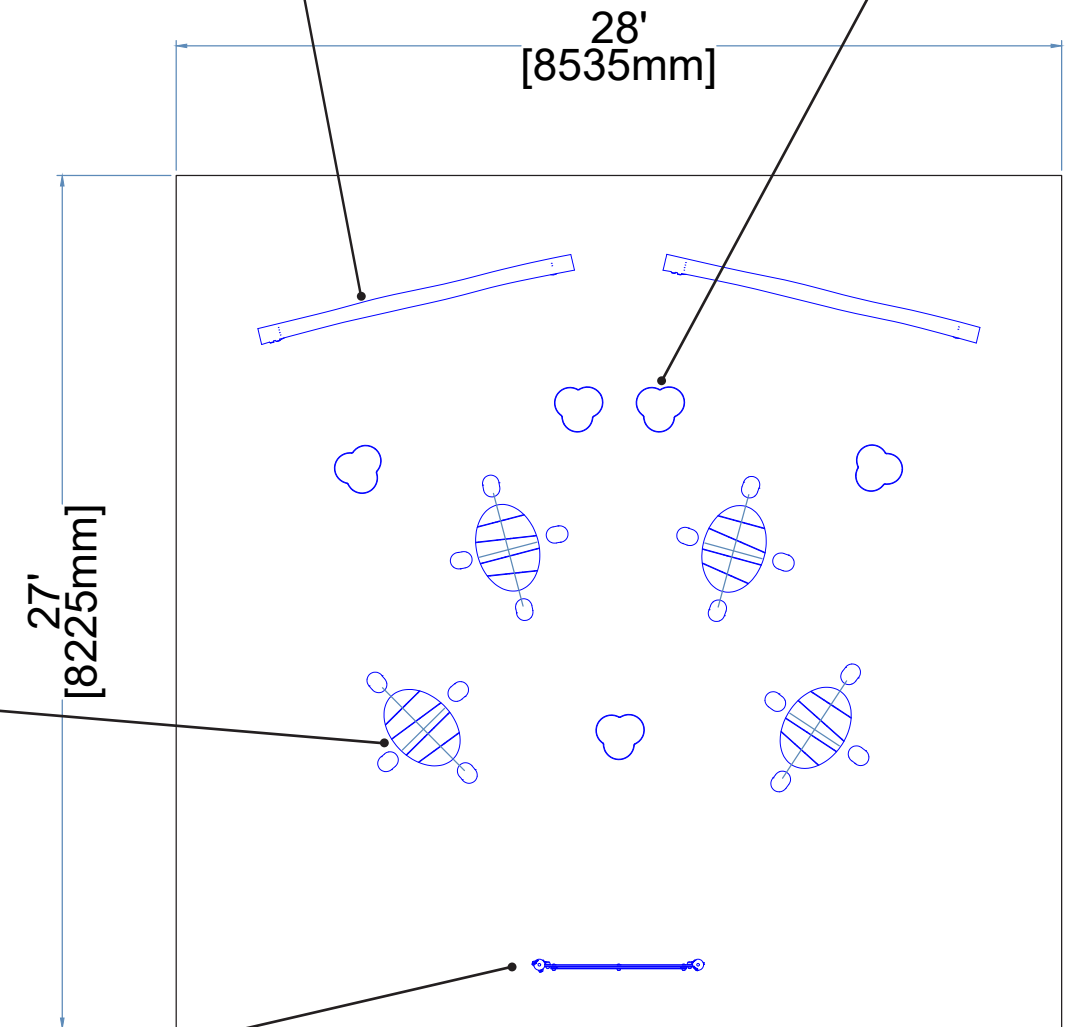

Classes extérieures

Robinia - Kompan

Éléments

- > 4x NRO212
- > 2x NRO887
- > 5x NRO820
- > 1x PCM0013

Caractéristiques

- > Tous les produits Robinia KOMPAN sont fabriqués à partir de bois de robinier de sources européennes durables.
- > Disponible sous forme de bois brut non traité ou peint avec un pigment transparent de couleur brune

***Installation recommandée : **coulée de béton**. On recommande une surface souple (sable, gazon naturel, fibre de bois et surface synthétique souple telle que le **tapis aiguilleté sablé** ou **pelouse synthétique hybride**)