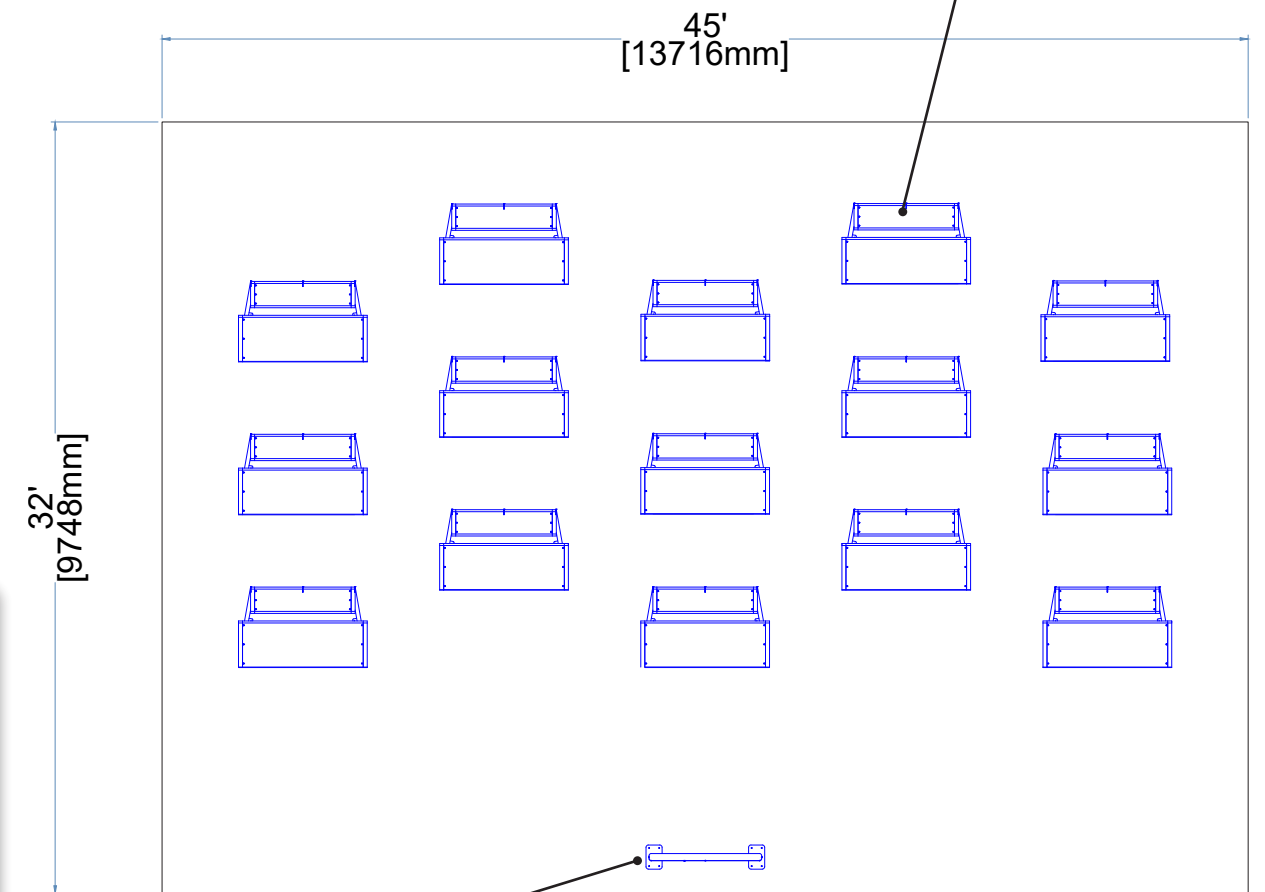

Classes extérieures

Zen - Dominic Larin

Éléments

- › 15x Pupitres ZEN
- › 1 x Tableau ZEN

Caractéristiques

- › Table en acier avec revêtement de peinture cuite et texture de bois par sublimation à l'infrarouge
- › Adapté pour chaises roulantes
- › Tableau avec panneaux refermables et verrou

***Installation recommandée : sur surface de béton existante