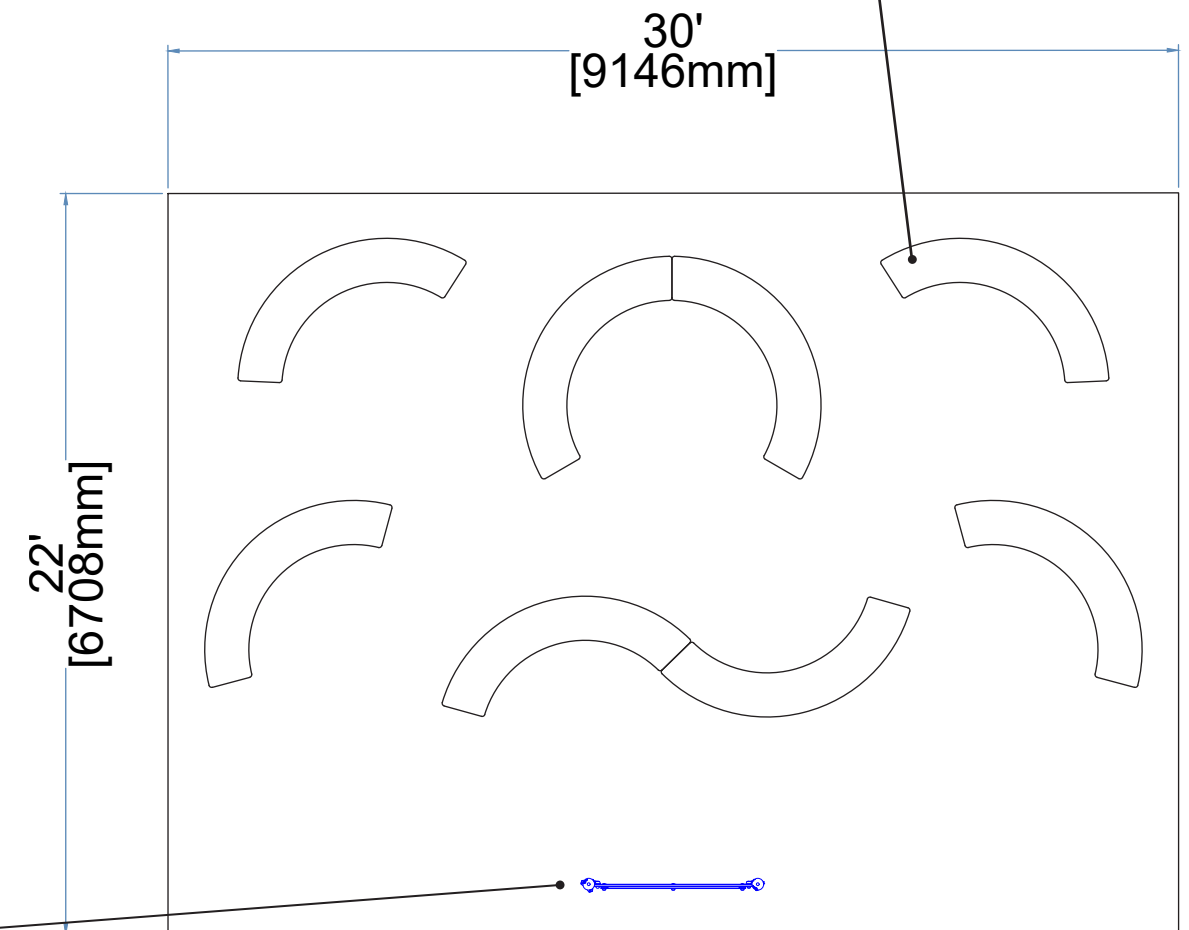

Classes extérieures

Ludique A1 - Outsider Kompan

Éléments

- › 8 x Loop Arc
- › 1 x Tableau PCM712073

Caractéristiques

- › Plusieurs options de fixation ou de lestage
- › Ne nécessite aucun entretien particulier
- › Facile à nettoyer
- › Coloris standards : RAL 3020 (rouge), RAL 2003 (Orange), NCS 1060-G40Y (vert)
- › Autres coloris sur demande