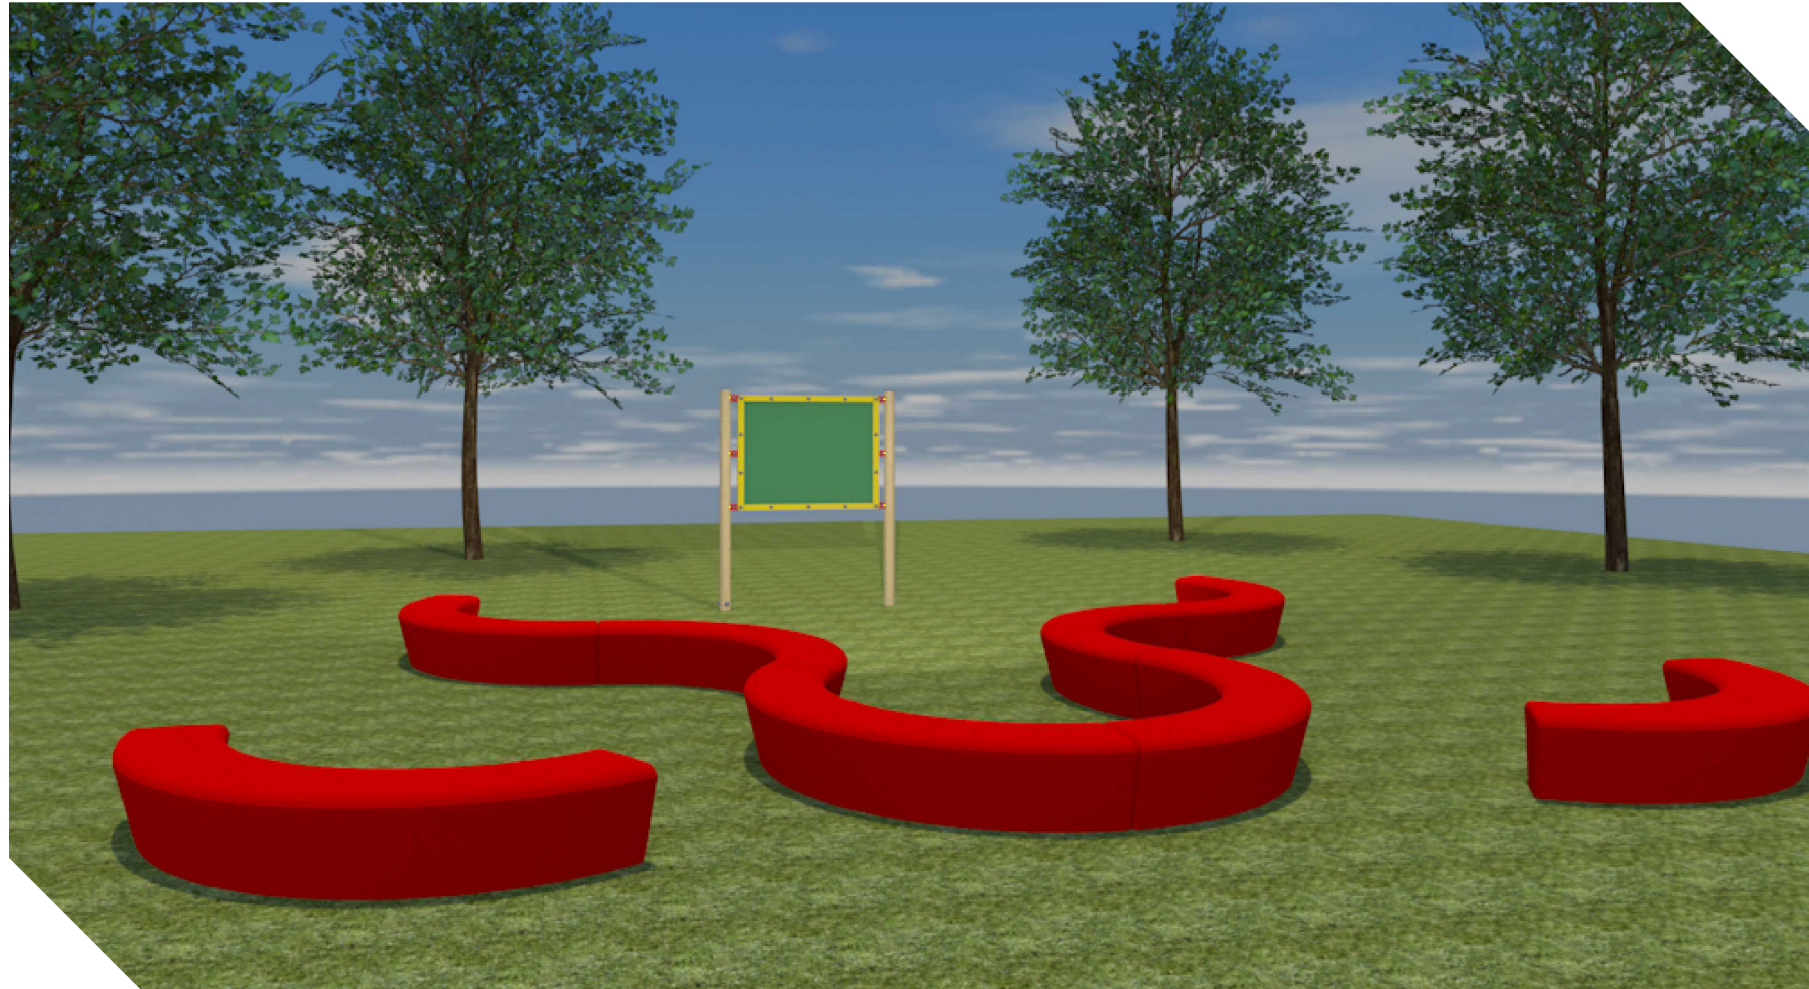

Classes extérieures

Ludique A1 - Outsider Kompan

Éléments

- › 8 x Loop Arc
- › 1 x Tableau PCM712073

Caractéristiques

- › Plusieurs options de fixation ou de lestage
- › Ne nécessite aucun entretien particulier
- › Facile à nettoyer
- › Coloris standards : RAL 3020 (rouge), RAL 2003 (Orange), NCS 1060-G40Y (vert)
- › Autres coloris sur demande

***Installation recommandée : lestée avec un mélange antigel et installé sur toute type de surface naturelle ou synthétique – possibilité aussi de fixer sur dalle de béton avec languette de fixation

Classes extérieures

Ludique A2 - Outsider Kompan

Loop Arc x8

Éléments

- › 8 x Loop Arc
- › 1 x Tableau PCM712073

Caractéristiques

- › Plusieurs options de fixation ou de lestage
- › Ne nécessite aucun entretien particulier
- › Facile à nettoyer
- › Coloris standards : RAL 3020 (rouge), RAL 2003 (Orange), NCS 1060-G40Y (vert)
- › Autres coloris sur demande

Classes extérieures

Zen - Dominic Larin

Pupitres ZEN x15

Éléments

- › 15x Pupitres ZEN
- › 1 x Tableau ZEN

Caractéristiques

- › Table en acier avec revêtement de peinture cuite et texture de bois par sublimation à l'infrarouge
- › Adapté pour chaises roulantes
- › Tableau avec panneaux refermables et verrou