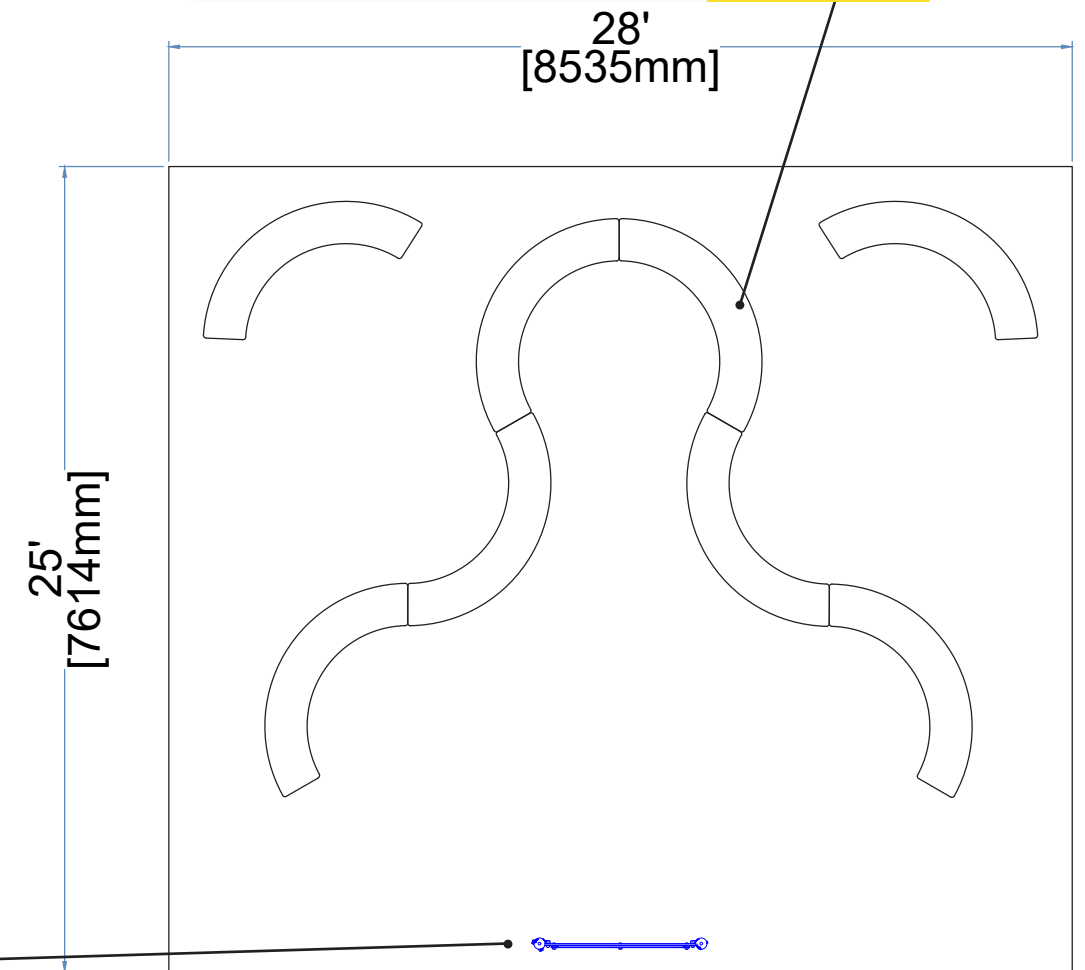

Classes extérieures

Ludique A2 - Outsider Kompan

Loop Arc x8

Éléments

- › 8 x Loop Arc
- › 1 x Tableau PCM712073

Caractéristiques

- › Plusieurs options de fixation ou de lestage
- › Ne nécessite aucun entretien particulier
- › Facile à nettoyer
- › Coloris standards : RAL 3020 (rouge), RAL 2003 (Orange), NCS 1060-G40Y (vert)
- › Autres coloris sur demande

*** Installation recommandée : **lestée** avec un **mélange antigel** et installé sur toute type de surface naturelle ou synthétique – possibilité aussi de fixer sur dalle de béton avec languette de fixation