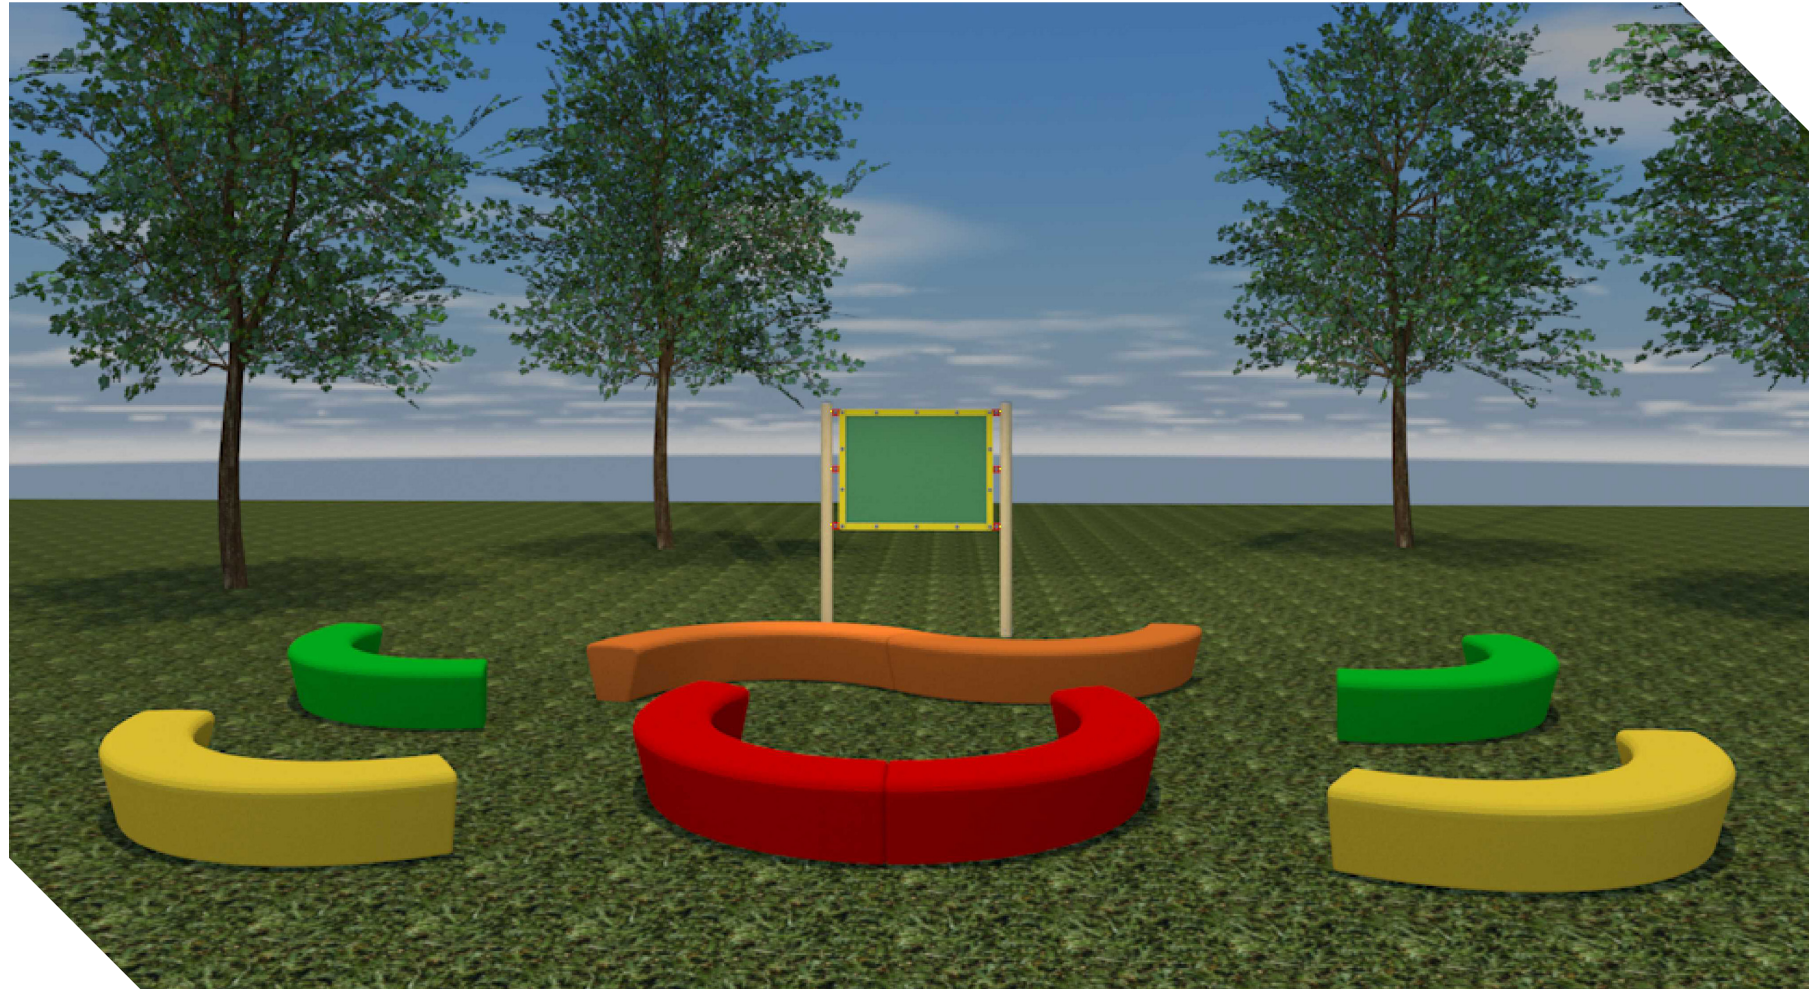

Classes extérieures

Ludique A1 - Outsider Kompan

Éléments

- › 8 x Loop Arc
- › 1 x Tableau PCM712073

Caractéristiques

- › Plusieurs options de fixation ou de lestage
- › Ne nécessite aucun entretien particulier
- › Facile à nettoyer
- › Coloris standards : RAL 3020 (rouge), RAL 2003 (Orange), NCS 1060-G40Y (vert)
- › Autres coloris sur demande

Ludique A2 - Outsider Kompan

Loop Arc x8

Éléments

- › 8 x Loop Arc
- › 1 x Tableau PCM712073

Caractéristiques

- › Plusieurs options de fixation ou de lestage
- › Ne nécessite aucun entretien particulier
- › Facile à nettoyer
- › Coloris standards : RAL 3020 (rouge), RAL 2003 (Orange), NCS 1060-G40Y (vert)
- › Autres coloris sur demande

Classes extérieures

Zen - Dominic Larin

Pupitres ZEN x15

Éléments

- › 15x Pupitres ZEN
- › 1 x Tableau ZEN

Caractéristiques

- › Table en acier avec revêtement de peinture cuite et texture de bois par sublimation à l'infrarouge
- › Adapté pour chaises roulantes
- › Tableau avec panneaux refermables et verrou

Tableau Zen

***Installation recommandée : sur surface de béton existante

RÉALISATIONS

École L'Arbrisseau Ville de Québec

L'école L'Arbrisseau souhaitait créer un espace extérieur chaleureux, coloré et ludique. Cet espace de style classe extérieure, composé de mobilier ludique de la gamme LOOP agencé aux couleurs de l'école, permettra aux professeurs de rassembler un groupe d'élèves pour donner des cours en plein air ou encore de donner des directives pour une activité extérieure.