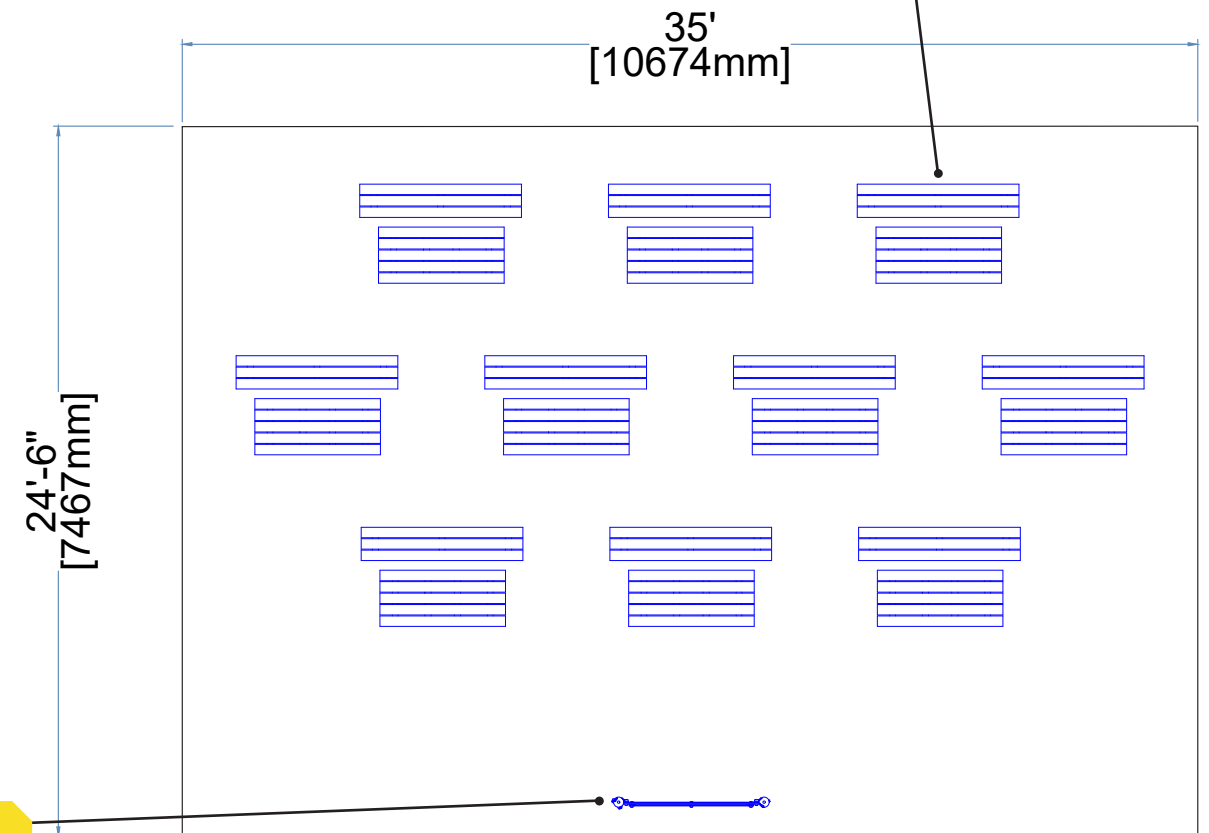

Classes extérieures

Agora - Kompan