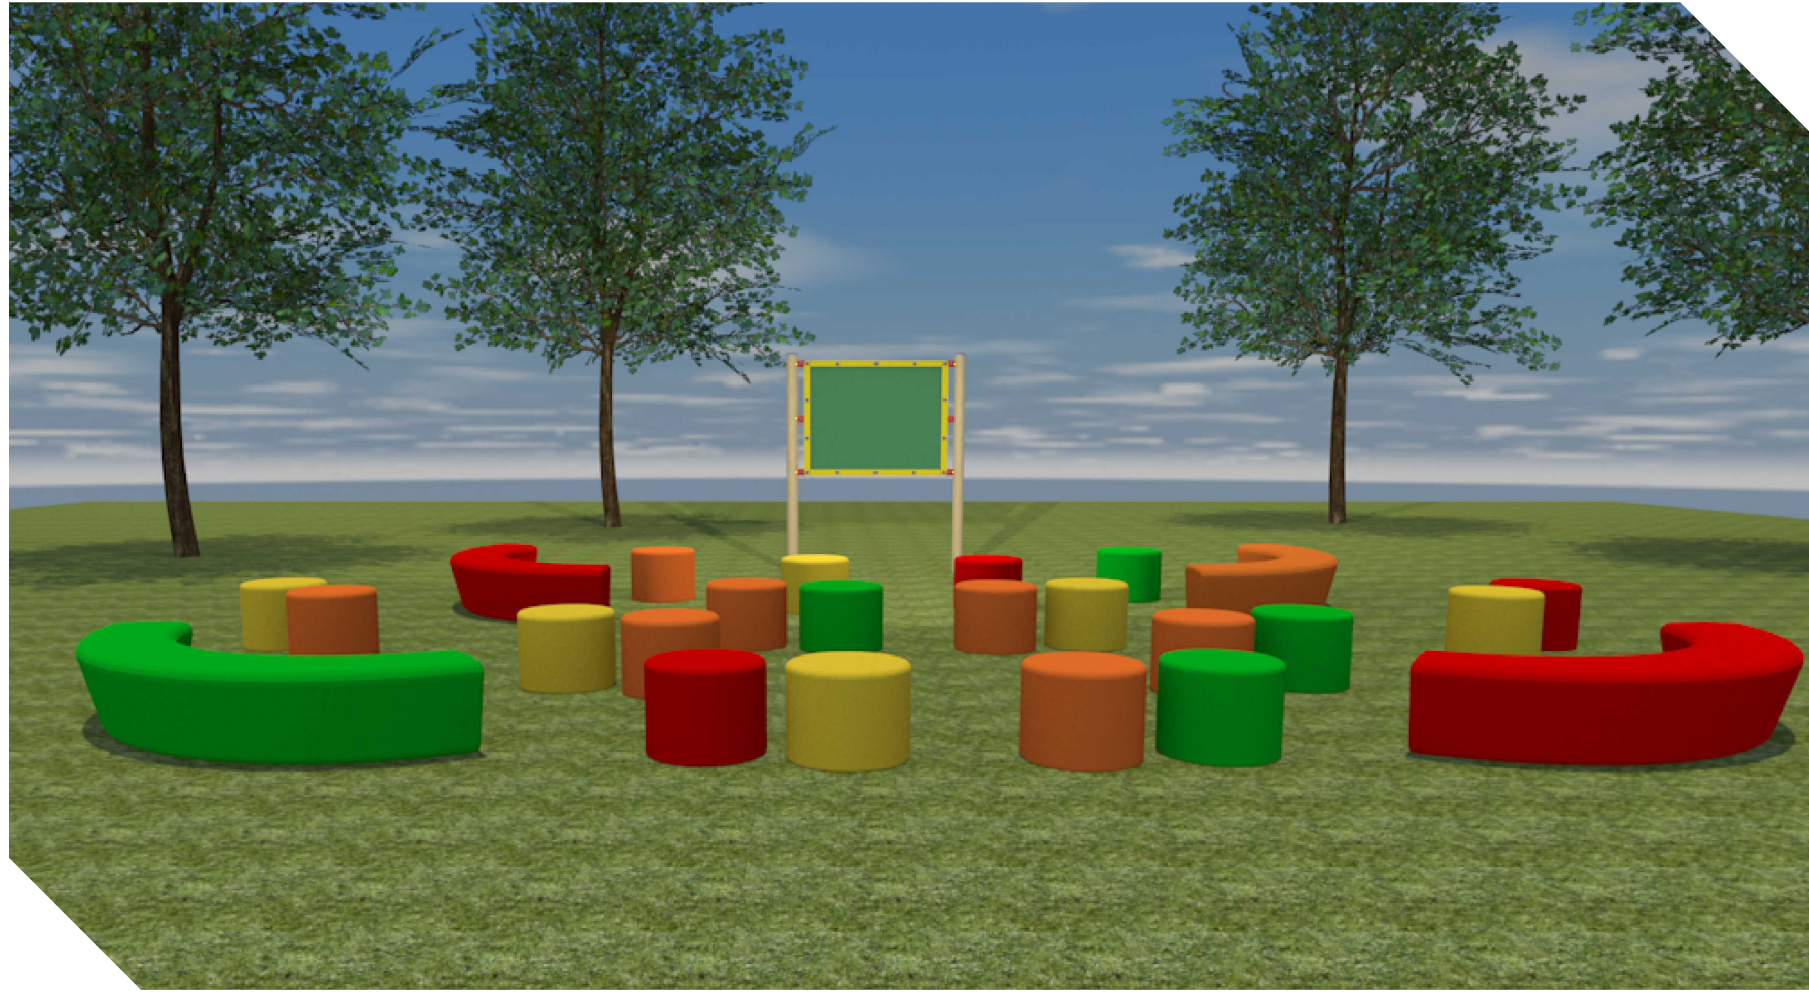

Classes extérieures

Ludique B - Outsider Kompan