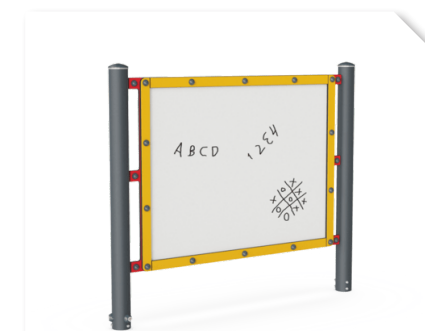

NRO212 x4

Tableau PCM0013

***Installation recommandée : **coulée de béton**. On recommande une surface souple (sable, gazon naturel, fibre de bois et surface synthétique souple telle que le **tapis aiguilleté sablé** ou **pelouse synthétique hybride**)