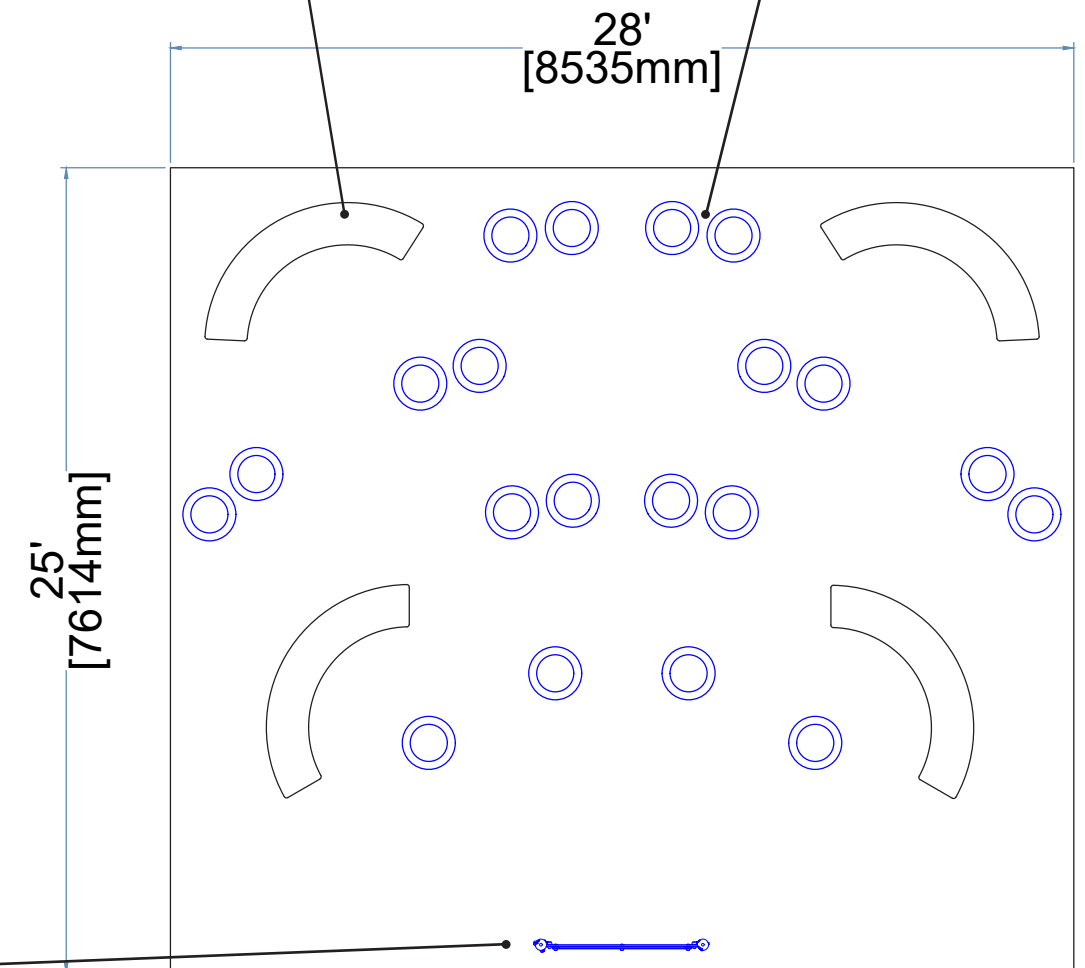

Classes extérieures

Ludique B - Outsider Kompan

Loop Arc x4

Hopop x20

Éléments

- › 20x Hopop
- › 4x Loop Arc
- › 1 x Tableau PCM712073

Caractéristiques

- › Plusieurs options de fixation ou de lestage
- › Ne nécessite aucun entretien particulier
- › Facile à nettoyer
- › Coloris standards : RAL 3020 (rouge), RAL 2003 (Orange), NCS 1060-G40Y (vert)
- › Autres coloris sur demande