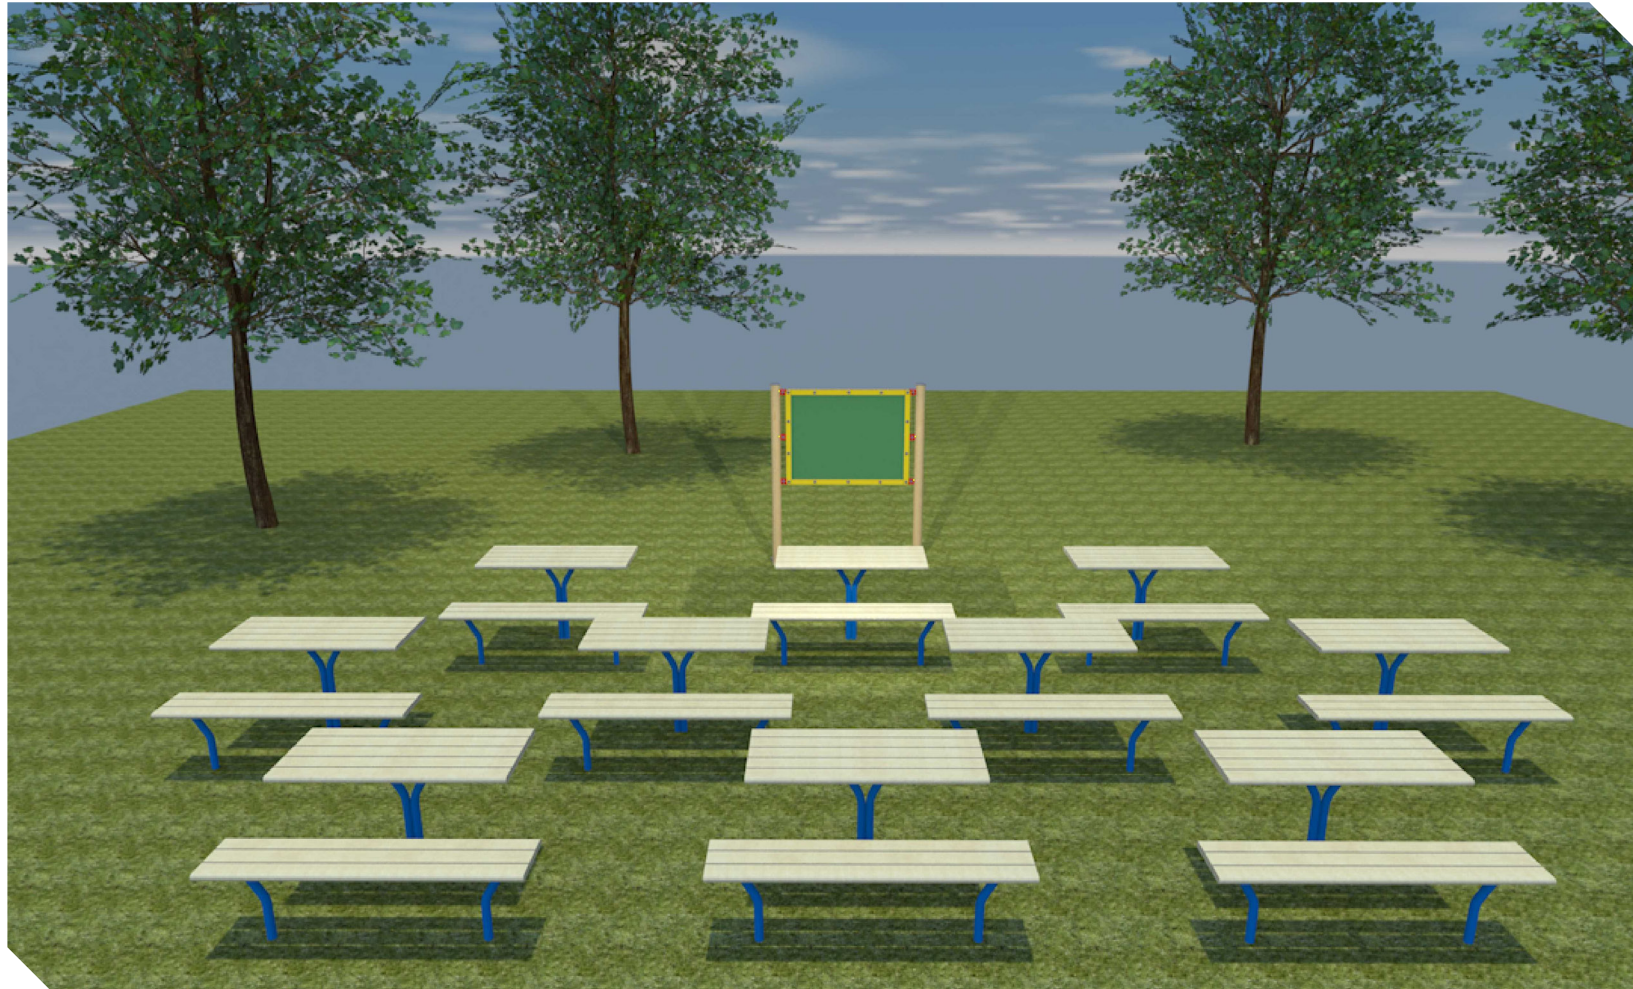

Classes extérieures

Agora - Kompan