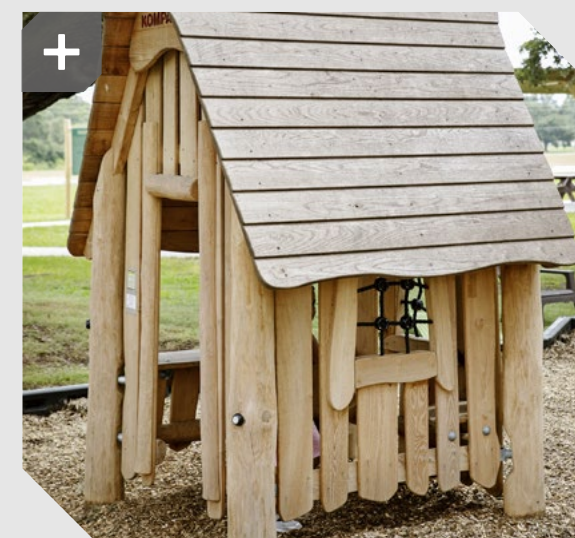

Maisonnettes Robinia, KOMPAN

Les Maisonnettes Robinia apportent de la nouveauté aux jeux nature KOMPAN en s'inspirant de l'apparence d'une maison classique. Elles associent ainsi les avantages de l'exploration de lieux familiers, comme la maison, à celle des merveilles de la nature.