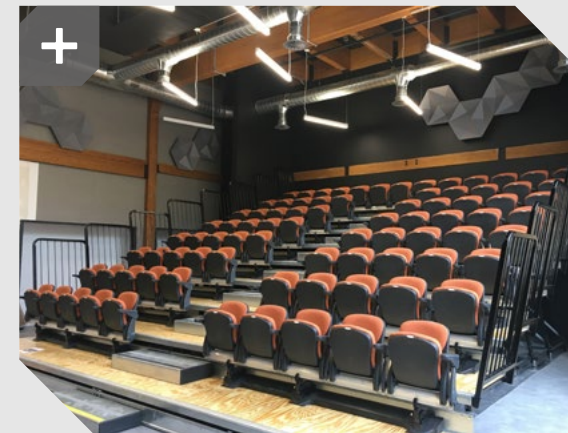

Siège Metro, HUSSEY SEATING

Le siège rembourré Metro offre une alternative axée sur le confort lorsqu'installé sur une tribune télescopique MAXAM. Alliant confort et style, le siège Metro est disponible en plusieurs types de finitions pour s'agencer parfaitement à votre espace.

Photo: Youth Center, Nemaska

Siège Quattro Polymer, HUSSEY SEATING

Le siège Quattro Polymer offre la combinaison parfaite de confort et de facilité d'entretien. Un agencement de multiples couleurs créera une salle invitante aux yeux des étudiants et spectateurs.

Photo: Polyvalente Saint-Joseph, Mont-Laurier