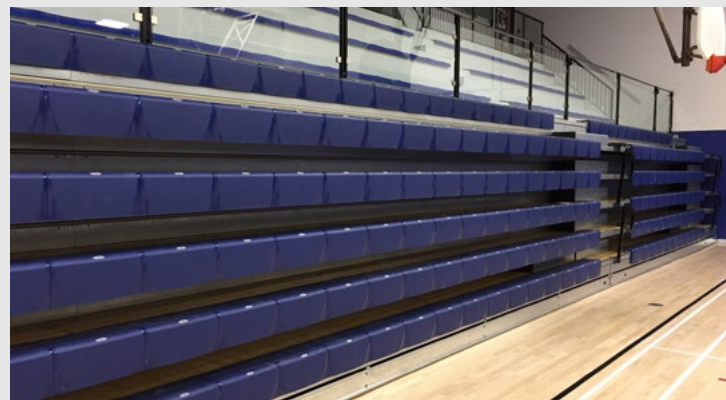

RÉALISATIONS

Cégep Sainte-Foy Capitale-Nationale

Le CÉGEP de Sainte-Foy a opté pour une tribune télescopique MAXAM d'Hussey Seating afin de pouvoir déployer rapidement un gradin pouvant accueillir plus de 300 spectateurs! Cette tribune comprend les bancs Courtside XC10 en polymère d'Hussey Seating et elle se déploie en moins de 20 secondes à l'aide d'un simple bouton.