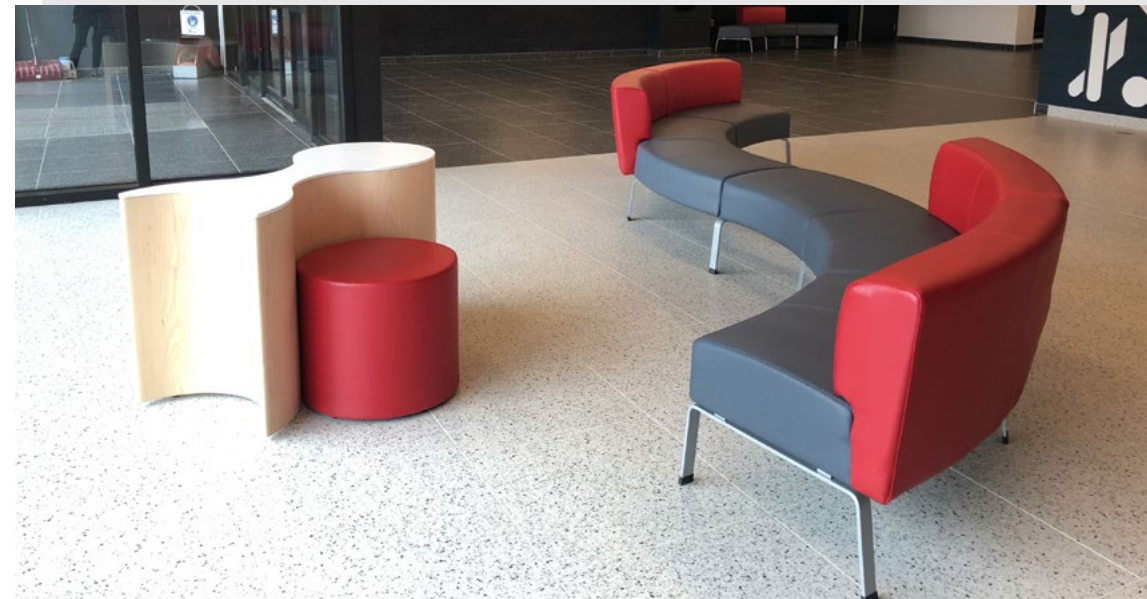

Centre Multisports Fournier Ville de Val d'Or

Le Centre Multisport Fournier de Val d'Or a aménagé l'accueil du centre avec une sélection de produits Arconas tel qu'un comptoir de recharge, un arrangement de siège Connex et un module Molécule.