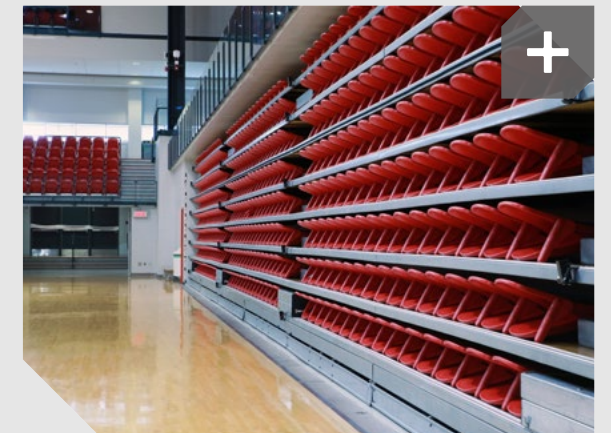

Pour en savoir plus sur le produit: 

Tribune MAXAM Aquatique, HUSSEY SEATING

En améliorant la finition des composantes à forte utilisation, la tribune télescopique MAXAM manuelle peut à présent être située au niveau de la piscine. Le modèle MAXAM aquatique amélioré est conçu spécifiquement pour les environnements très chlorés et humides.

Tribune télescopique, MASTER INDUSTRIE

Le principe d'une tribune télescopique entièrement automatique Master Industrie est simple : vous appuyez sur un bouton et votre salle est prête à accueillir du public. Par rapport à une tribune semi-automatique, les sièges se relèvent et se rabattent automatiquement, sans intervention manuelle. Cette fonctionnalité est particulièrement pratique dans le cas d'une tribune manoeuvrée régulièrement.