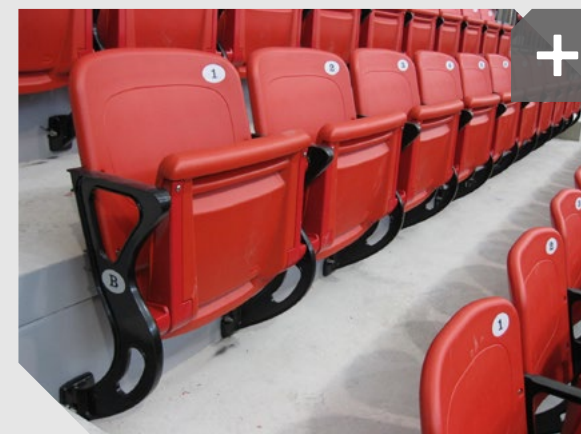

GRADINS

Lorsque la performance s'unie au confort et au style

Du mobilier distinctif, des sièges confortables. Notre large éventail de solutions d'aménagement pour les milieux sportif permet d'offrir au public des espaces invitants et des souvenirs inoubliables.

Pour en savoir plus sur le produit:

Modèle Fusion, HUSSEY SEATING

Robuste et inébranlable, Fusion résiste aux exigences des éléments et à la rigueur auxquels sont soumis les salles de sport et de divertissement. En plus, il est confortable! Les sièges Fusion offrent un support ergonomique qui améliore l'expérience du spectateur. Et avec ses lignes contemporaines, sa surface lisse et polie, le siège est aussi beau qu'il est confortable. Les nouveaux progrès ont permis à Fusion de surpasser ces prédécesseurs.