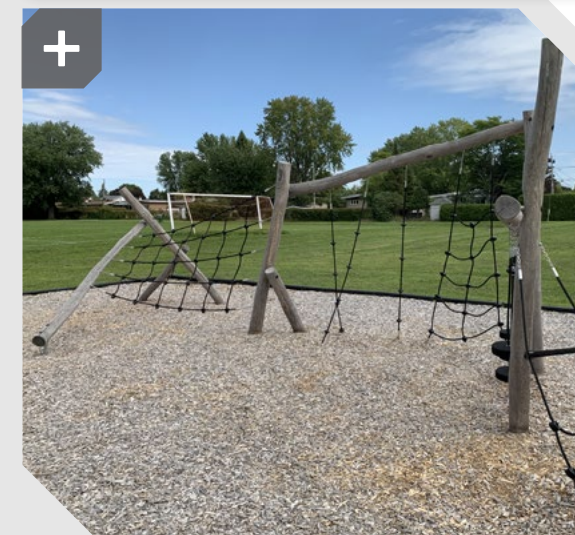

Parcours Robinia, KOMPAN

L'équipement des jeux d'équilibre laissera cours à d'innombrables heures de jeux! Les enfants y acquièrent certaines des compétences les plus importantes, sans même s'en rendre compte. L'équilibre entraîne la vue et la capacité de concentration de l'enfant. Deux compétences de base qui améliorent à la fois la préparation des enfants à l'école et leurs résultats scolaires. Les parcours Robinia peuvent être disposés de plusieurs façons différentes – indépendamment, ensemble, en alignement. Votre aire de jeux, votre choix, votre décision.

Photo: Boucherville Elementary School