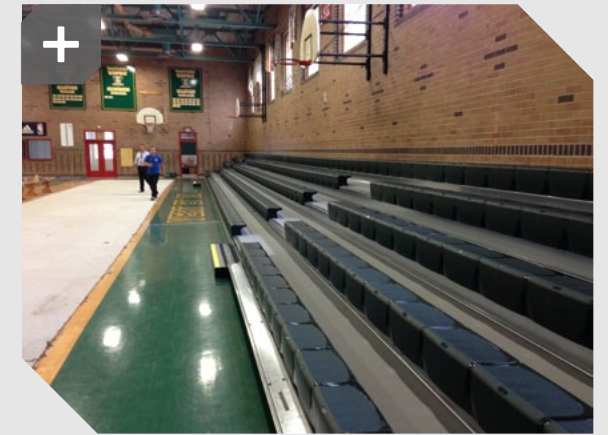

Siège Metro, HUSSEY SEATING

Le siège rembourré Metro offre une alternative axée sur le confort lorsqu'installé sur une tribune télescopique MAXAM. Alliant confort et style, le siège Metro est disponible en plusieurs types de finitions pour s'agencer parfaitement à votre espace.

Photo: Youth Center, Nemaska

Siège Quattro Polymer, HUSSEY SEATING

Le siège Quattro Polymer offre la combinaison parfaite de confort et de facilité d'entretien. Un agencement de multiples couleurs créera une salle invitante aux yeux des étudiants et spectateurs.

Photo: Polyvalente Saint-Joseph, Mont-Laurier