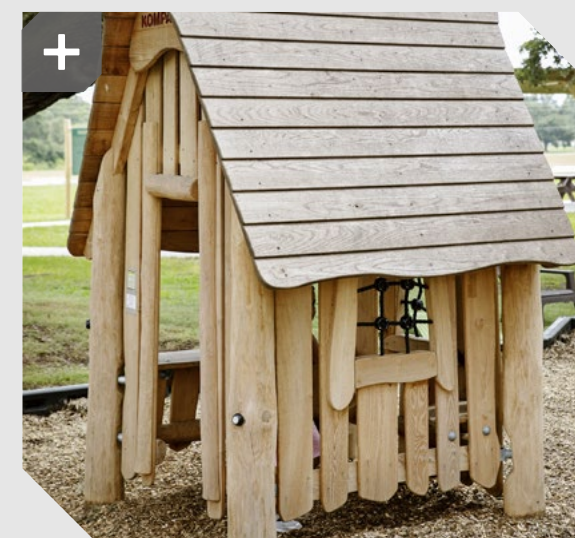

Photo: Boucherville Elementary School

Balanoire nid de coucou Robinia, KOMPAN

La balançoire nid de coucou compte parmi les activités préférées des enfants sur les aires de jeux ! Le siège de la balançoire peut accueillir plusieurs utilisateurs à la fois, promettant une expérience sociale et amusante qui apprend également aux enfants à attendre leur tour et à coopérer. Le siège peut également être utilisé par un seul enfant, pour se balancer tranquillement. Le siège est adapté à toutes les capacités et tous les âges ou presque, permettant à tous les enfants de vivre cette expérience commune.

Maisonnettes Robinia, KOMPAN

Les Maisonnettes Robinia apportent de la nouveauté aux jeux nature KOMPAN en s'inspirant de l'apparence d'une maison classique. Elles associent ainsi les avantages de l'exploration de lieux familiers, comme la maison, à celle des merveilles de la nature.