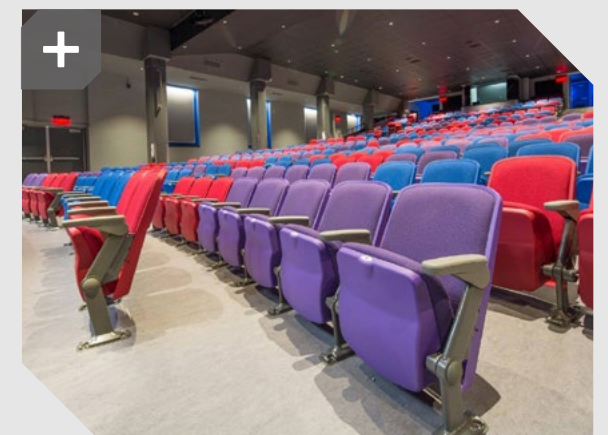

TRIBUNES ET SIÈGES

Polyvalence et rapidité

Les tribunes répondront à un grand nombre d'applications dans tous vos espaces recevant du public. Certains modèles entièrement automatiques, d'autres facilement déplaçables, les tribunes permettent de moduler vos espaces selon vos besoins.

Tribune simple, MASTER INDUSTRIE

La tribune télescopique de gradin simple par Master Industrie est idéale pour concevoir un auditorium ou une salle multifonctionnelle. Combinée à un choix de fauteuils priorisant un confort des usagers, la tribune offrira un espace chaleureux pour tous vos besoins.

Photo: Collège Champlain St-Lawrence, Québec

Tribune télescopique MAXAM, HUSSEY SEATING

La tribune télescopique MAXAM d'Hussey Seating maximisera certainement votre espace de gymnase. Ses configurations sans fin ainsi que les nombreuses mises à niveau disponibles vous permettent d'optimiser l'utilisation de votre espace intérieur. De plus, elle demeurera accessible et conforme aux normes d'accès universelles.

Photo: Séminaire Saint-Joseph, Trois-Rivières

Siège Metro, HUSSEY SEATING

Le siège rembourré Metro offre une alternative axée sur le confort lorsqu'installé sur une tribune télescopique MAXAM. Alliant confort et style, le siège Metro est disponible en plusieurs types de finitions pour s'agencer parfaitement à votre espace.

Photo: Youth Center, Nemaska

Siège Quattro Polymer, HUSSEY SEATING

Le siège Quattro Polymer offre la combinaison parfaite de confort et de facilité d'entretien. Un agencement de multiples couleurs créera une salle invitante aux yeux des étudiants et spectateurs.

Photo: Polyvalente Saint-Joseph, Mont-Laurier