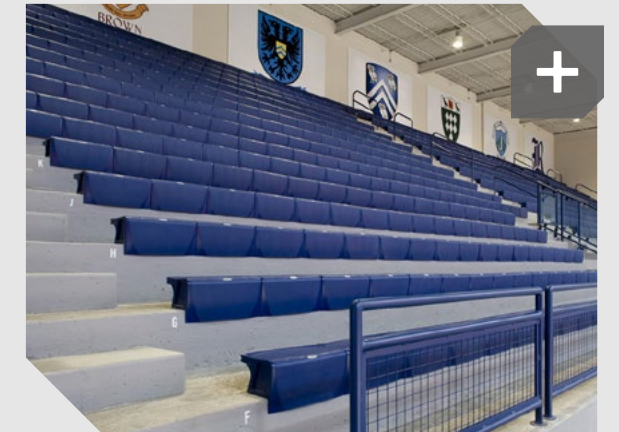

Modèle Courtside, HUSSEY SEATING

La gamme de sièges CourtSide est le choix idéal pour toute installation souhaitant offrir un confort supérieur aux spectateurs, un design attrayant, des produits efficaces et sûrs et une valeur exceptionnelle.