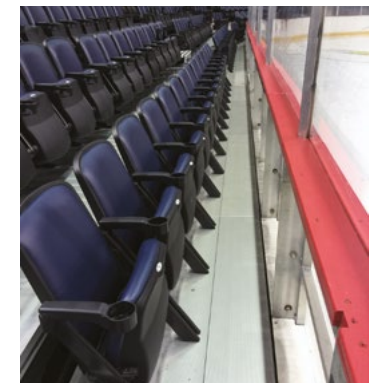

Ajout de sièges amovibles