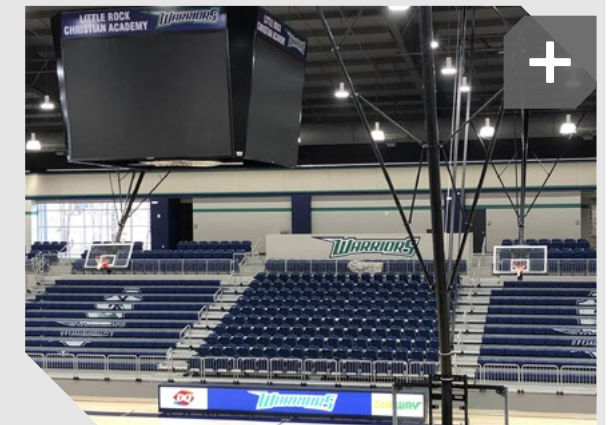

Tribunes télescopiques

Le principe d'une tribune télescopique entièrement automatique est simple : vous appuyez sur un bouton et votre centre est prêt à accueillir le public. Par rapport à une tribune semi-automatique, les sièges se relèvent et se rabattent automatiquement, sans intervention manuelle. Cette fonctionnalité est particulièrement pratique dans le cas d'une tribune manoeuvrée régulièrement.