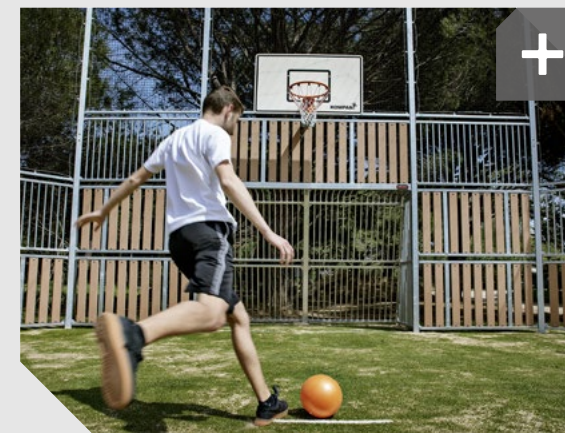

Gamme Fitness Force, KOMPAN

Les systèmes d'entraînement fonctionnel sont aujourd'hui les solutions les plus populaires d'entraînement en extérieur. Tous les équipements sont conçus avec un niveau de difficulté modulable, ce qui permet à chacun de s'entraîner selon son niveau de forme physique. Des équipements ultra-fonctionnels, associés à un environnement idéal pour les groupes et l'interaction sociale.