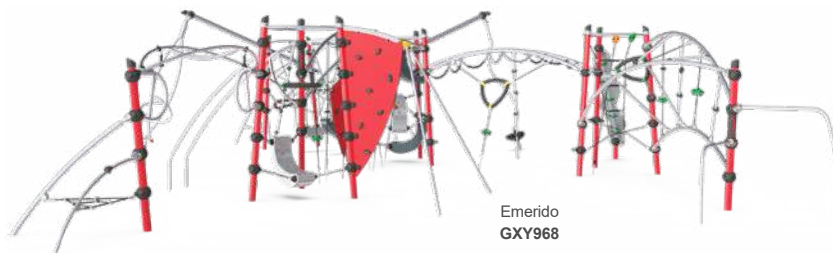

Emerido
GXY968