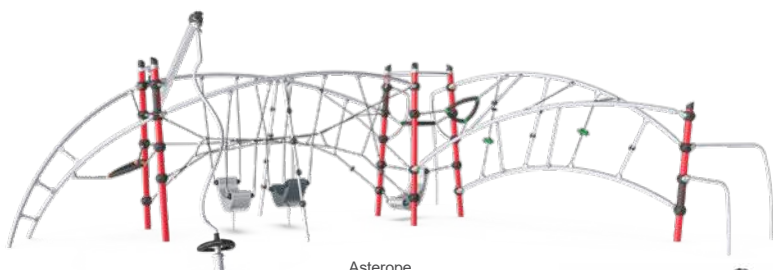

Asterope
GXY967