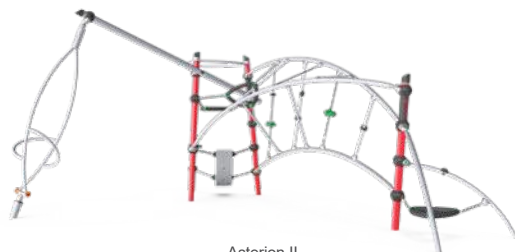

Asterion II
GXY966