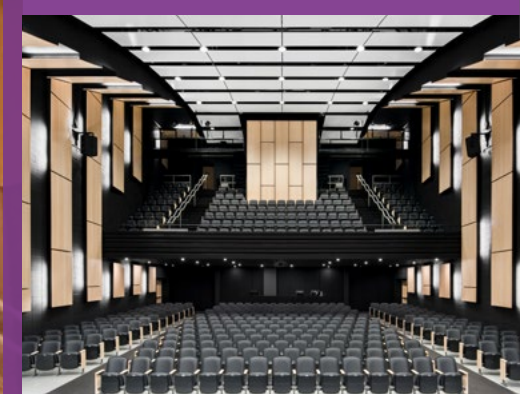

Le Complexe culturel Joseph-Rouleau à Matane a opté pour un mobilier extérieur ludique et coloré de CONCEPT URBAIN.

La Polyvalente Charlesbourg profite du confort et de l'élégance des sièges Quattro d'HUSSEY SEATING.